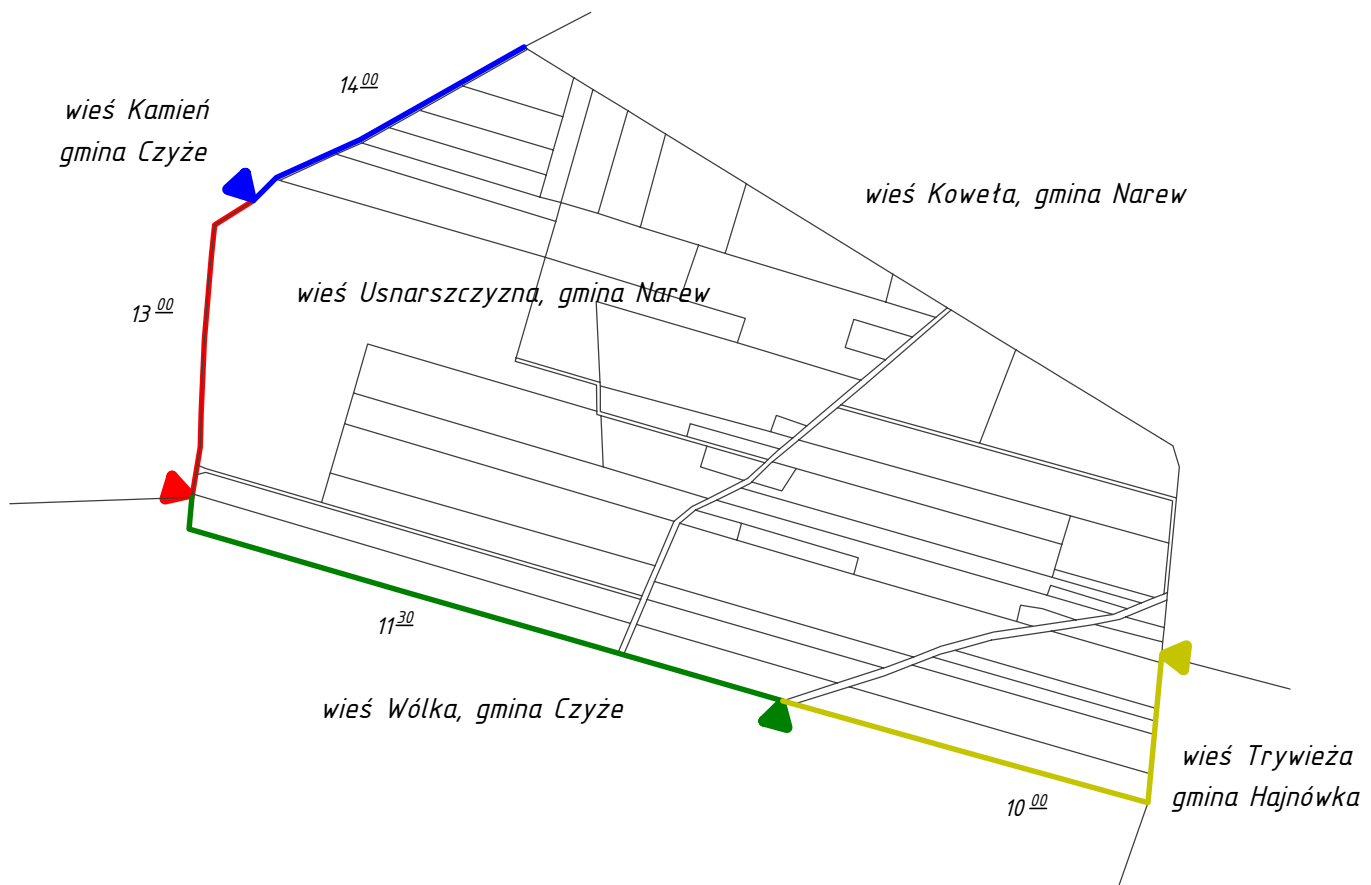

*Mapa rozpoczęcia czynności określenia  
przebiegu granic obszaru scalenia  
obiektu scaleniowego "Nowiny-Usnarszczyzna"*

-  - miejsce spotkania 22.11.2022 r. godzina 10.00
-  - miejsce spotkania 22.11.2022 r. godzina 11.30
-  - miejsce spotkania 22.11.2022 r. godzina 13.00
-  - miejsce spotkania 22.11.2022 r. godzina 14.00