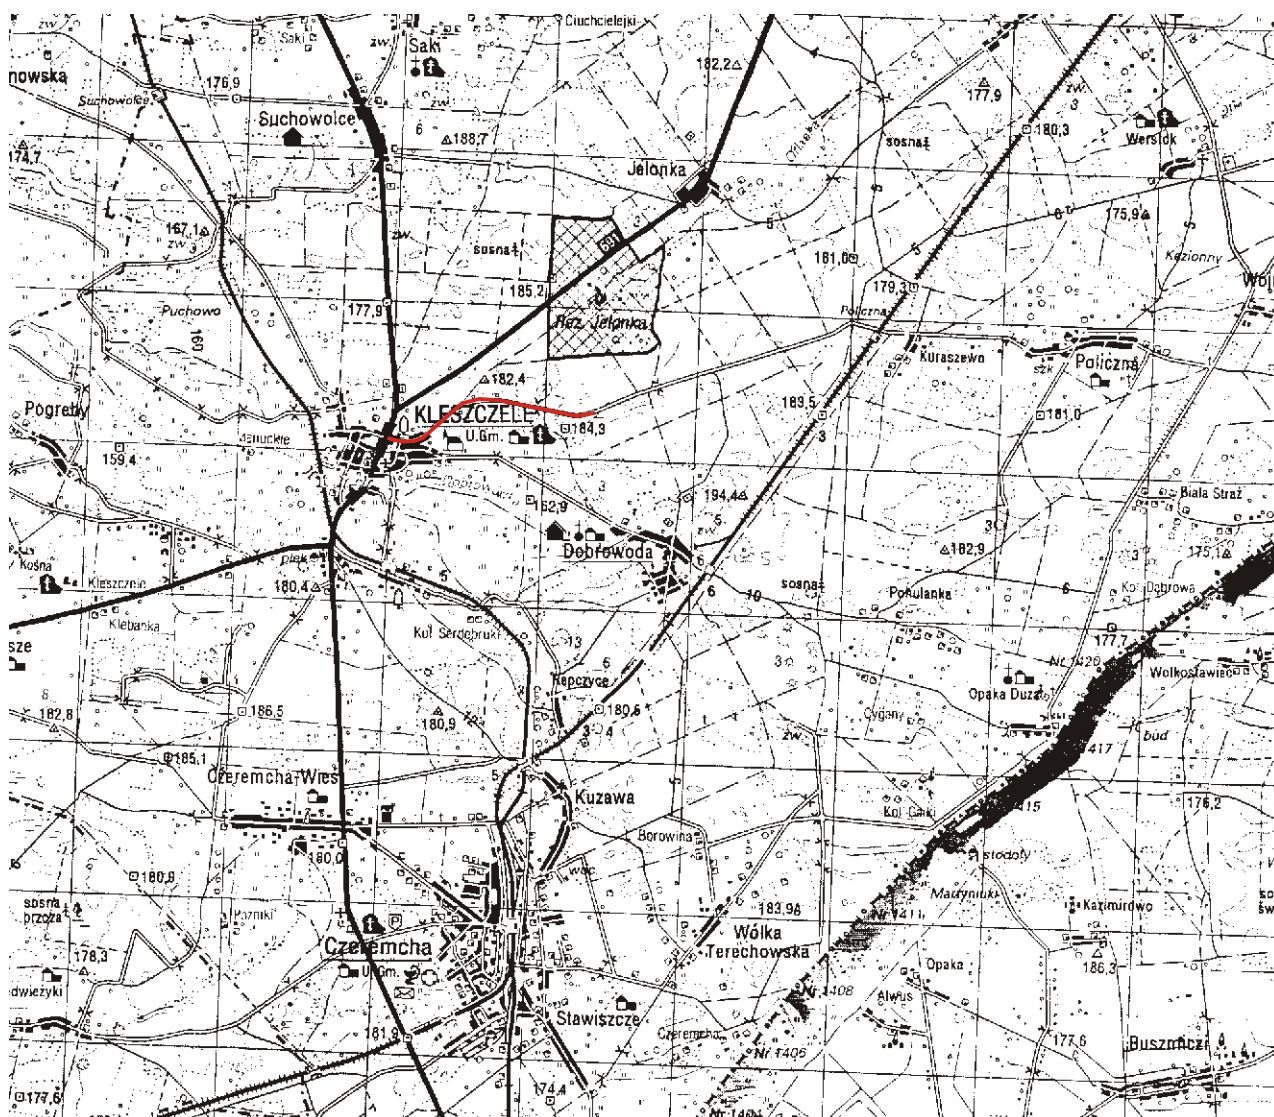

Plan orientacyjny

Biuro Projektów i Obsługi Inwestycji Sp. z o.o. w Hajnówce		Rys. Nr 1	
		Skala: 1:10.000	
<u>Obiekt:</u>		Droga powiatowa nr 1775B Kleszczele - Policzna	
<u>Nazwa rysunku:</u>		Plan orientacyjny	
<u>Projektant:</u>		grudzień 2008	
Włodzimierz Wiszniewski			
<u>Sprawdzający:</u>			